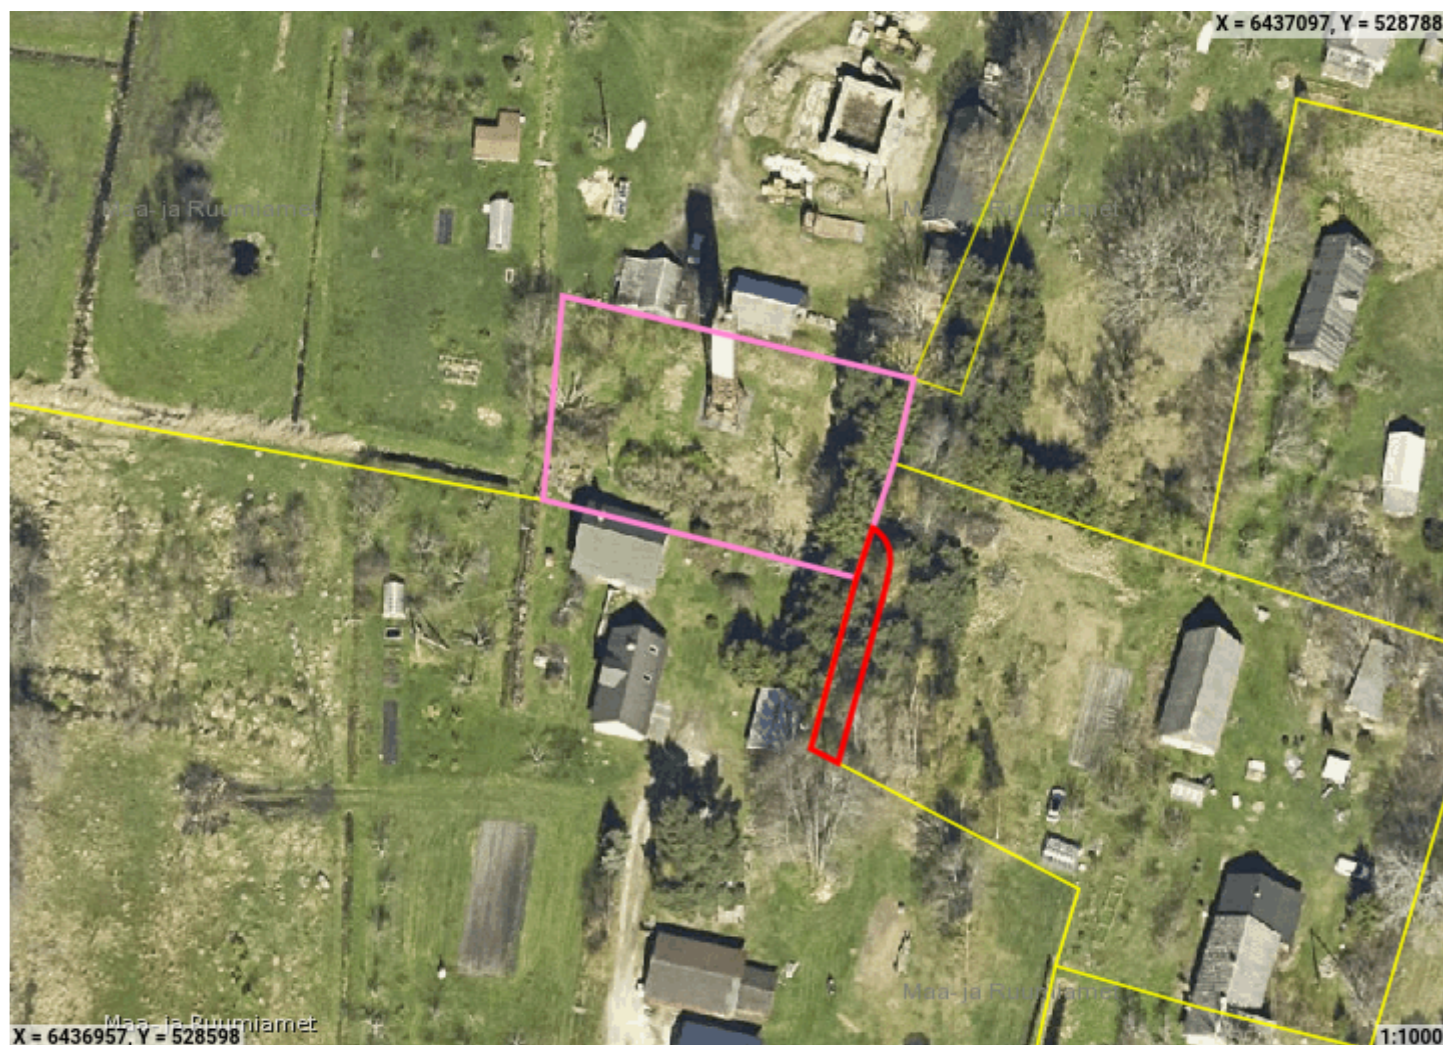

## Piiranguala ID 1097188 väljavõte

Piirangu liik	Realservituut
Nimetus	Asjaõigus
Piiranguala kirjeldus	Juurdepääsutee Häädemeeste tulepaak 894_2
Ruumikuju loomise kuupäev	1. aprill 2026
Õigusliku kehtivuse kuupäev	
Pindala	120m <sup>2</sup>
Asukoht	Maapealne
Moodustusviis	Digitud
Täpsusklass	4
Seisund	Projekt

 Ruumikuju piir  Valitseja piir

## Asub katastriüksustel:

Pärnu maakond, Häädemeeste vald, Häädemeeste alevik, Kooli tn 25 // Lilli (21301:006:0071)